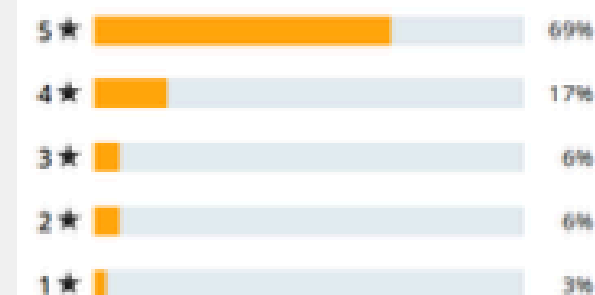

AVIS CLIENT

NOTE MOYENNE 4,4 / 5 ★★★★★ (25 avis)

FRAIS DE PORT

Le franco de port à 240€ (en dessous de ce montant une participation de 30HT sera appliquée)

LES POINTS FORTS:

- Papier 100% recyclé
- Conçu pour une utilisation en bureautique : photocopie, impression laser et jet d'encre
- Blancheur : 135 CIE