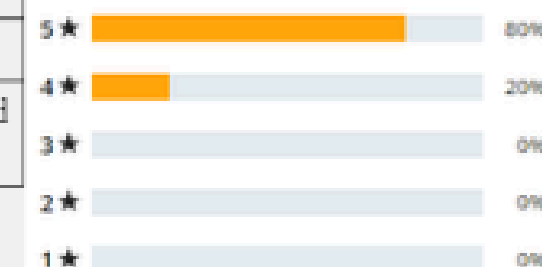

AVIS CLIENT

NOTE MOYENNE 4,8 / 5